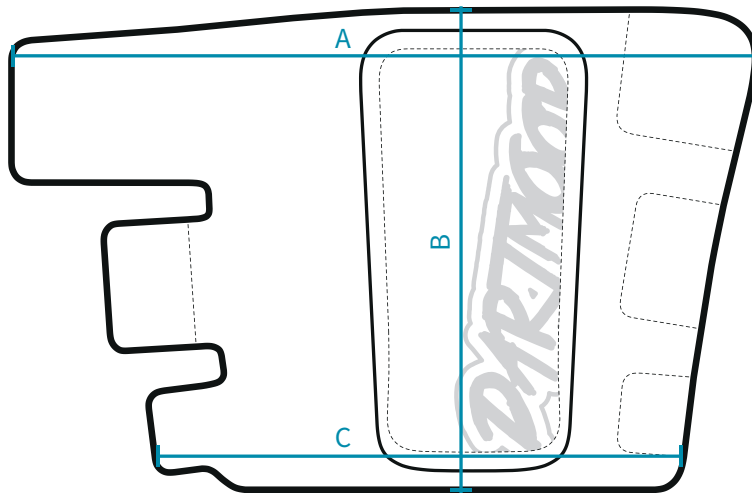

VERN - knee protector

	A (mm)	B (mm)	C (mm)
M	274	317	195
L	294	327	205

SHAFT - shin protector

	A (mm)	B (mm)	C (mm)
M	449	290	319
L	459	290	329